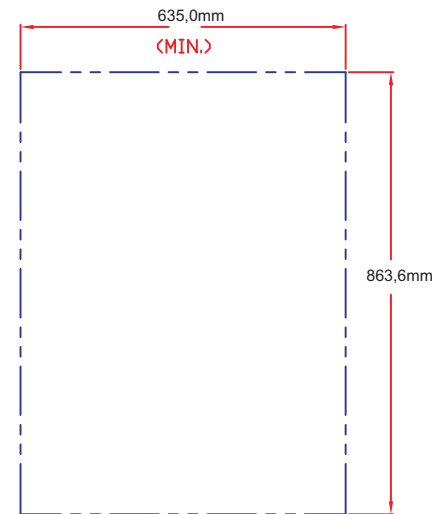

Art.Nr.0-0L15ICE Lynx Eismaschine

Gerätemaße

Draufsicht

Frontansicht

Seitenansicht

Art.-Nr.0-0L15ICE Lynx Eismaschine **Ausschnittmaße**

Draufsicht

Frontansicht

Seitenansicht