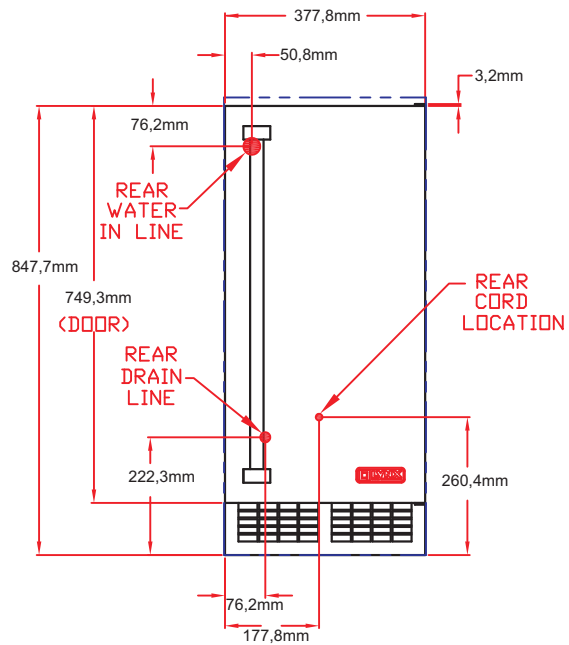

Art.Nr.0-0L15ICE Lynx Eismaschine

Gerätemaße

Draufsicht

Frontansicht

Seitenansicht

Art.-Nr.0-0L15ICE Lynx Eismaschine **Ausschnittmaße**

Draufsicht

Frontansicht

Seitenansicht