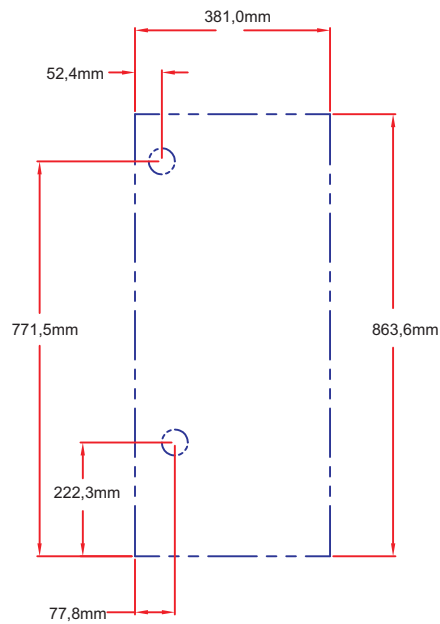

Art.Nr.0-0L15ICE Lynx Eismaschine

Gerätemaße

Draufsicht

Frontansicht

Seitenansicht

Art.-Nr.0-0L15ICE Lynx Eismaschine **Ausschnittmaße**

Draufsicht

Frontansicht

Seitenansicht