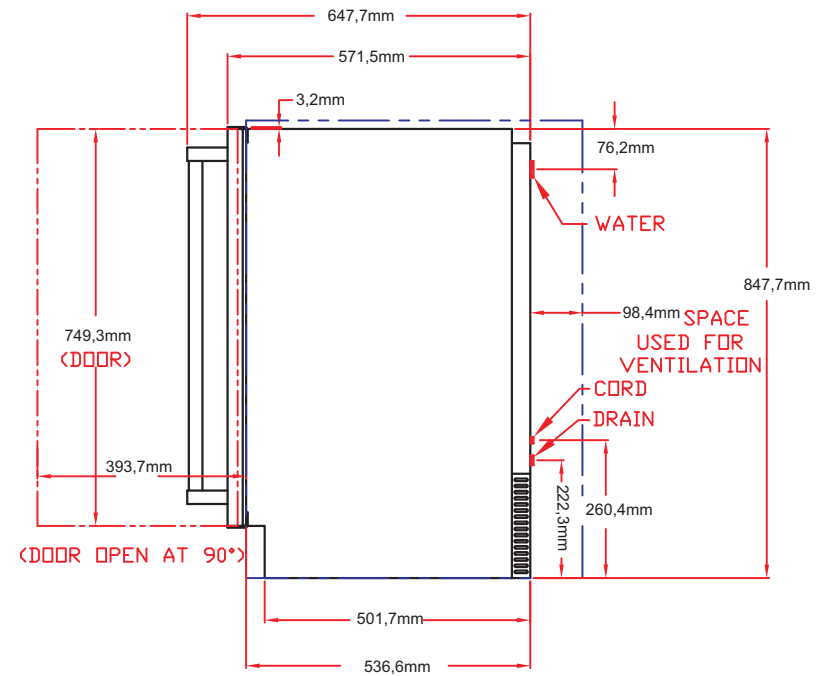

Art.Nr.0-0L15ICE Lynx Eismaschine

Gerätemaße

Draufsicht

Frontansicht

Seitenansicht

Art.-Nr.0-0L15ICE Lynx Eismaschine **Ausschnittmaße**

Draufsicht

Frontansicht

Seitenansicht