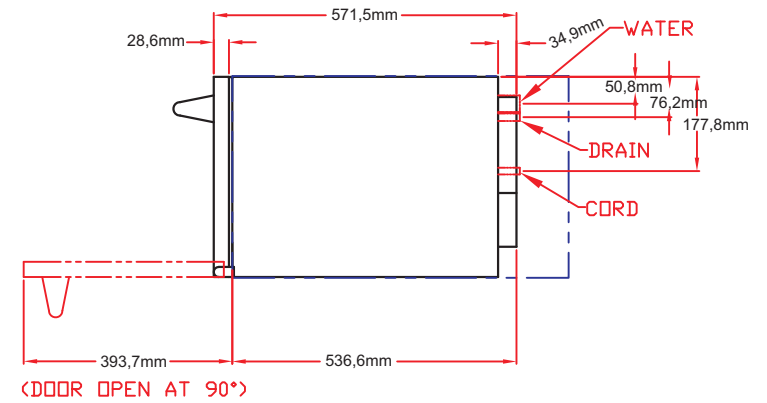

Art.Nr.0-0L15ICE Lynx Eismaschine

Gerätemaße

Draufsicht

Frontansicht

Seitenansicht

Art.-Nr.0-0L15ICE Lynx Eismaschine **Ausschnittmaße**

Draufsicht

Frontansicht

Seitenansicht