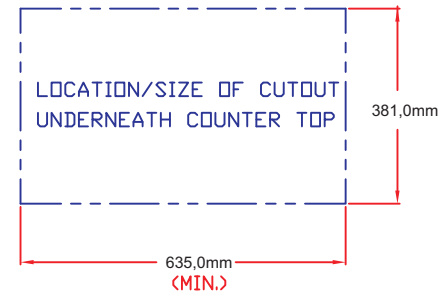

Art.Nr.0-0L15ICE Lynx Eismaschine

Gerätemaße

Draufsicht

Frontansicht

Seitenansicht

Art.-Nr.0-0L15ICE Lynx Eismaschine **Ausschnittmaße**

Draufsicht

Frontansicht

Seitenansicht