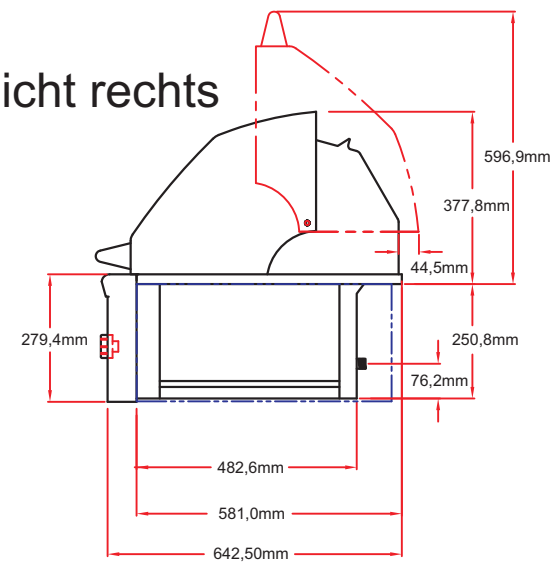

Art.Nr.0-0C36PSR

Lynx Einbau Grillgeräte 36"

Gerätemaße

CUTOUT IN BLUE

Draufsicht

Frontansicht

Seitenansicht rechts

Art.Nr.0-0C36PSR

Lynx Einbau Grillgeräte 36"

Ausschnittmaße

Draufsicht

Frontansicht

Seitenansicht