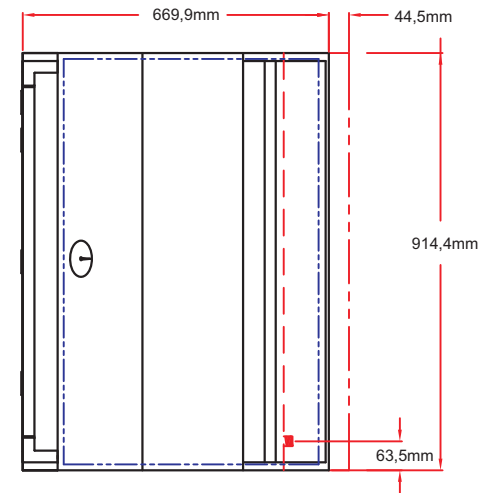

Art.Nr.0-0C36PSR

Lynx Einbau Grillgeräte 36"

Gerätemaße

CUTOUT IN BLUE

Draufsicht

Frontansicht

Seitenansicht rechts

Art.Nr.0-0C36PSR

Lynx Einbau Grillgeräte 36"

Ausschnittmaße

Draufsicht

Frontansicht

Seitenansicht