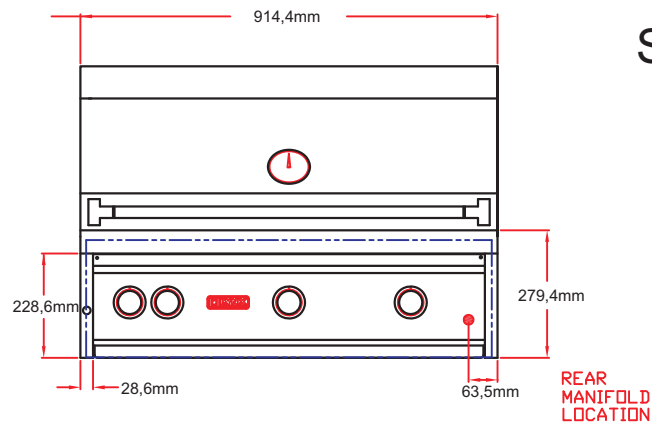

Art.Nr.0-0C36PSR

Lynx Einbau Grillgeräte 36"

Gerätemaße

CUTOUT IN BLUE

Draufsicht

Frontansicht

Seitenansicht rechts

Art.Nr.0-0C36PSR

Lynx Einbau Grillgeräte 36"

Ausschnittmaße

Draufsicht

Frontansicht

Seitenansicht