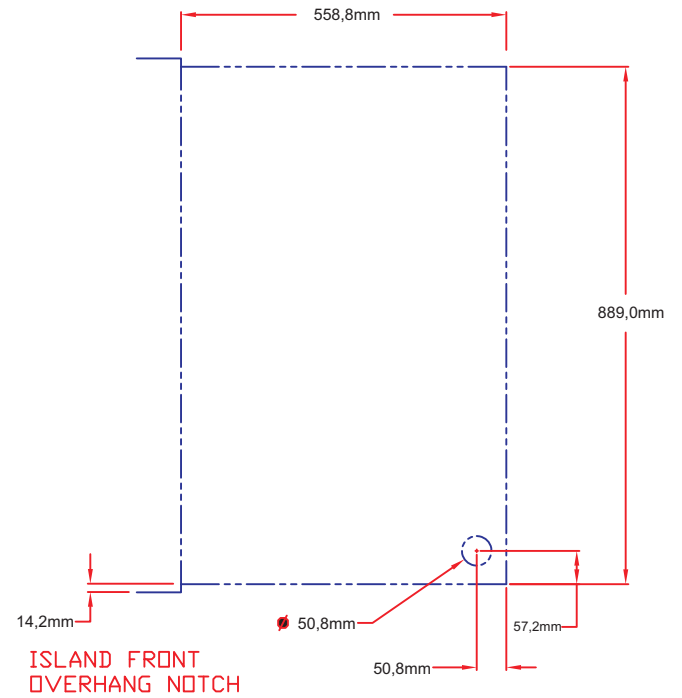

Art.Nr.0-0C36PSR

Lynx Einbau Grillgeräte 36"

Gerätemaße

CUTOUT IN BLUE

Draufsicht

Frontansicht

Seitenansicht rechts

Art.Nr.0-0C36PSR

Lynx Einbau Grillgeräte 36"

Ausschnittmaße

Draufsicht

Frontansicht

Seitenansicht