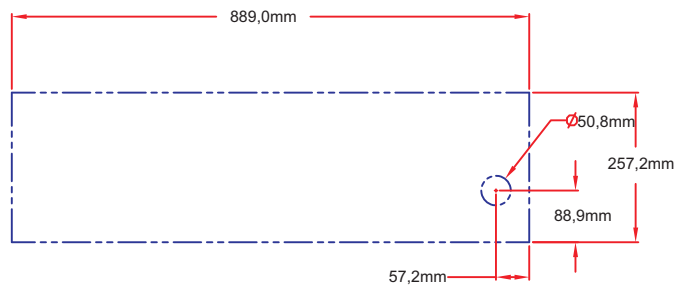

Art.Nr.0-0C36PSR

Lynx Einbau Grillgeräte 36"

Gerätemaße

CUTOUT IN BLUE

Draufsicht

Frontansicht

Seitenansicht rechts

Art.Nr.0-0C36PSR

Lynx Einbau Grillgeräte 36"

Ausschnittmaße

Draufsicht

Frontansicht

Seitenansicht