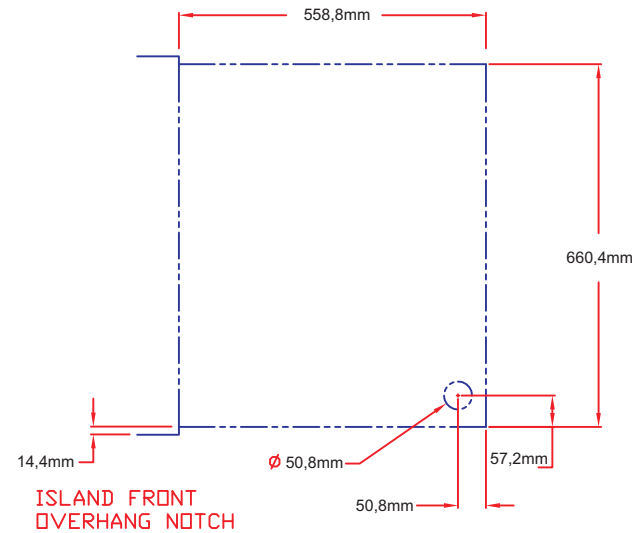

Art.-Nr. 0-0C27
Lynx Einbau Grillgeräte 27"
Gerätemaße

ISLAND CUTOUT IN BLUE

Draufsicht

Frontansicht

Seitenansicht rechts

Art.Nr. 0-0C27

Lynx Einbau Grillgeräte 27"

Ausschnittmaße

LYNX BUILT-IN 27"
ISLAND CUTOUT

Draufsicht

Frontansicht

Seitenansicht