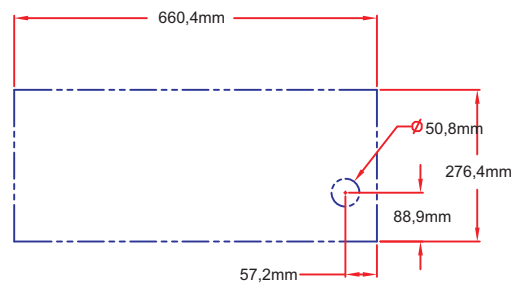

Art.-Nr. 0-0C27
Lynx Einbau Grillgeräte 27"
Gerätemaße

ISLAND CUTOUT IN BLUE

Draufsicht

Frontansicht

Seitenansicht rechts

Art.Nr. 0-0C27

Lynx Einbau Grillgeräte 27"

Ausschnittmaße

LYNX BUILT-IN 27"
ISLAND CUTOUT

Draufsicht

Frontansicht

Seitenansicht