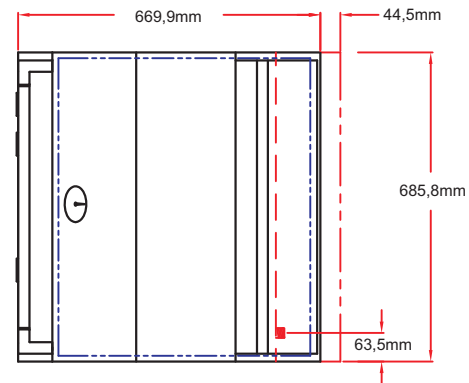

Art.-Nr. 0-0C27
Lynx Einbau Grillgeräte 27"
Gerätemaße

ISLAND CUTOUT IN BLUE

Draufsicht

Frontansicht

Seitenansicht rechts

Art.Nr. 0-0C27

Lynx Einbau Grillgeräte 27"

Ausschnittmaße

LYNX BUILT-IN 27"
ISLAND CUTOUT

Draufsicht

Frontansicht

Seitenansicht