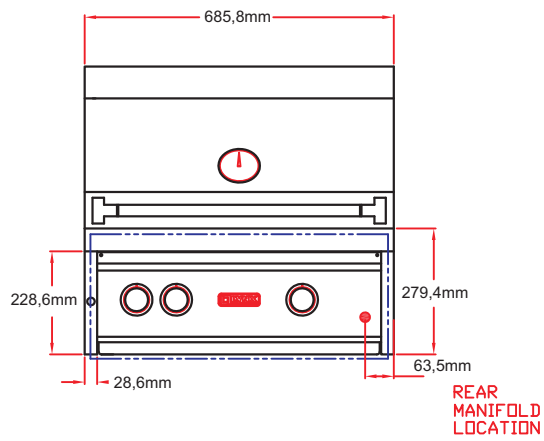

Art.-Nr. 0-0C27
Lynx Einbau Grillgeräte 27"
Gerätemaße

ISLAND CUTOUT IN BLUE

Draufsicht

Frontansicht

Seitenansicht rechts

Art.Nr. 0-0C27

Lynx Einbau Grillgeräte 27"

Ausschnittmaße

LYNX BUILT-IN 27"
ISLAND CUTOUT

Draufsicht

Frontansicht

Seitenansicht