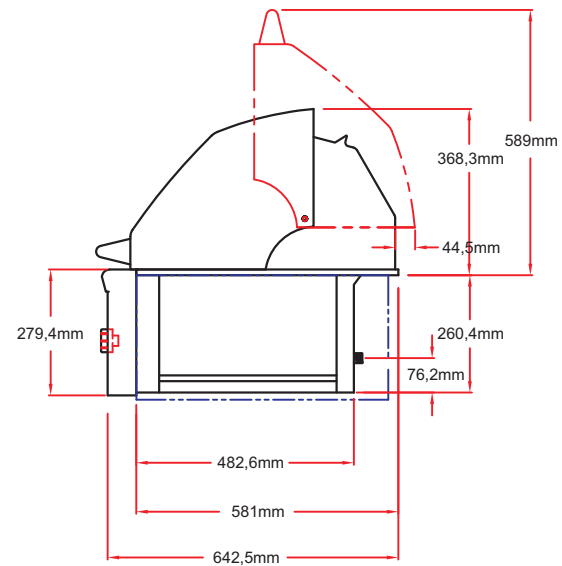

Art.-Nr. 0-0C27
Lynx Einbau Grillgeräte 27"
Gerätemaße

ISLAND CUTOUT IN BLUE

Draufsicht

Frontansicht

Seitenansicht rechts

Art.Nr. 0-0C27

Lynx Einbau Grillgeräte 27"

Ausschnittmaße

LYNX BUILT-IN 27"
ISLAND CUTOUT

Draufsicht

Frontansicht

Seitenansicht