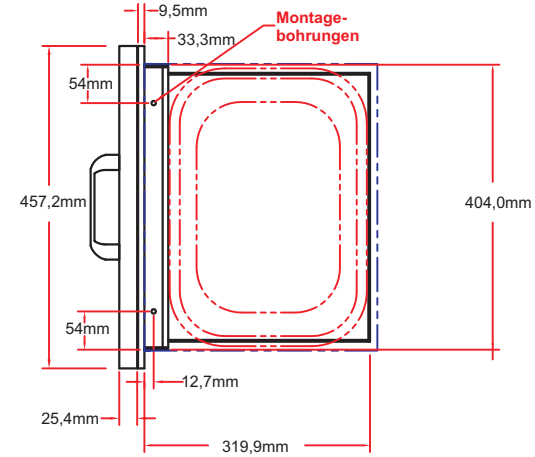

Art.Nr.0-0C18TC
LYNX Abfall Center

Gerätemaße

CUTOUT IN BLUE

Draufsicht

Frontansicht

Seitenansicht

Art.Nr.0-0C18TC
LYNX Abfall Center
Ausschnittmaße

Draufsicht

Frontansicht

Seitenansicht