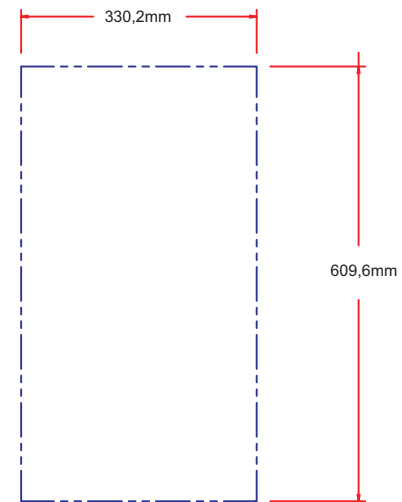

Art.Nr.0-0C18TC
LYNX Abfall Center

Gerätemaße

CUTOUT IN BLUE

Draufsicht

Frontansicht

Seitenansicht

Art.Nr.0-0C18TC
LYNX Abfall Center
Ausschnittmaße

Draufsicht

Frontansicht

Seitenansicht