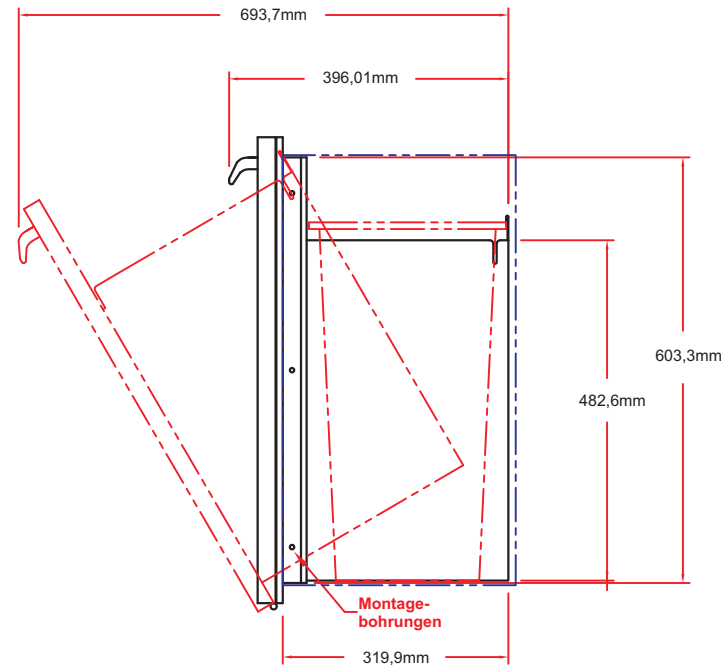

Art.Nr.0-0C18TC
LYNX Abfall Center

Gerätemaße

CUTOUT IN BLUE

Draufsicht

Frontansicht

Seitenansicht

Art.Nr.0-0C18TC
LYNX Abfall Center
Ausschnittmaße

Draufsicht

Frontansicht

Seitenansicht