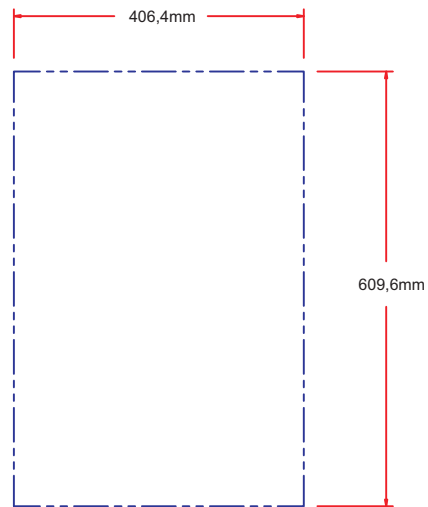

Art.Nr.0-0C18TC
LYNX Abfall Center

Gerätemaße

CUTOUT IN BLUE

Draufsicht

Frontansicht

Seitenansicht

Art.Nr.0-0C18TC
LYNX Abfall Center
Ausschnittmaße

Draufsicht

Frontansicht

Seitenansicht