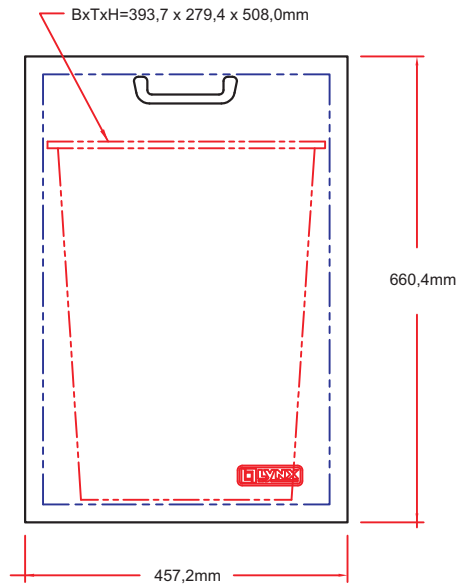

Art.Nr.0-0C18TC
LYNX Abfall Center

Gerätemaße

CUTOUT IN BLUE

Draufsicht

Frontansicht

Seitenansicht

Art.Nr.0-0C18TC
LYNX Abfall Center
Ausschnittmaße

Draufsicht

Frontansicht

Seitenansicht