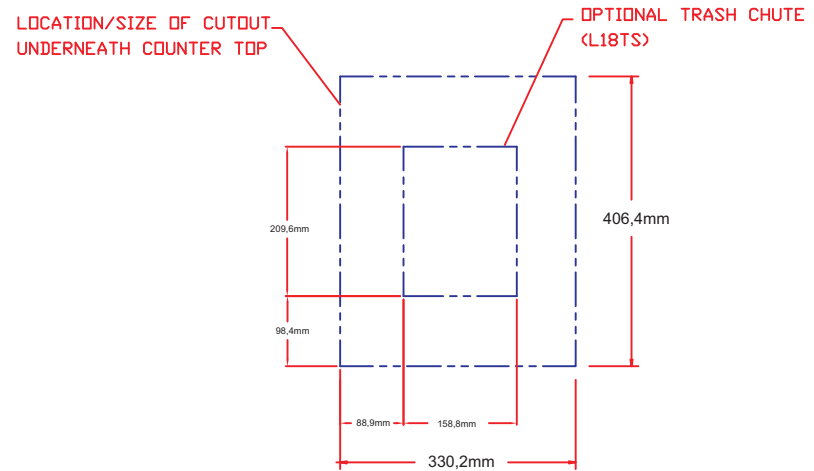

Art.Nr.0-0C18TC
LYNX Abfall Center

Gerätemaße

CUTOUT IN BLUE

Draufsicht

Frontansicht

Seitenansicht

Art.Nr.0-0C18TC
LYNX Abfall Center
Ausschnittmaße

Draufsicht

Frontansicht

Seitenansicht