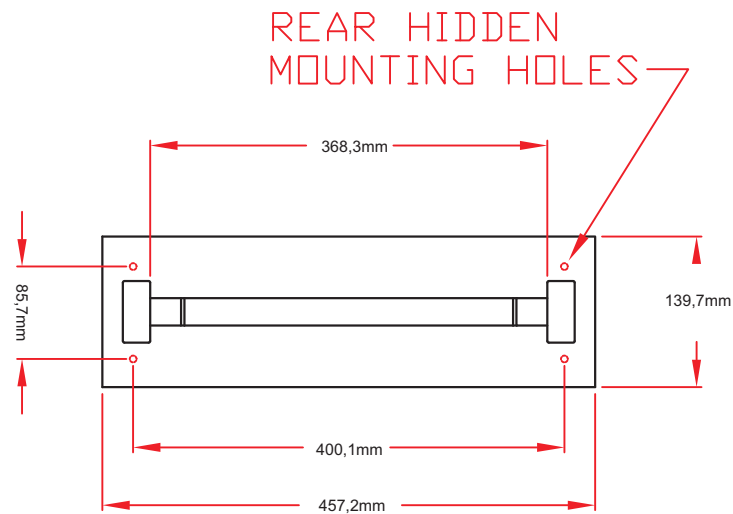

Art.Nr.0-0C16TWL

Lynx Küchenrollenhalter LUX

Gerätemaße

Frontansicht

Draufsicht

Seitenansicht