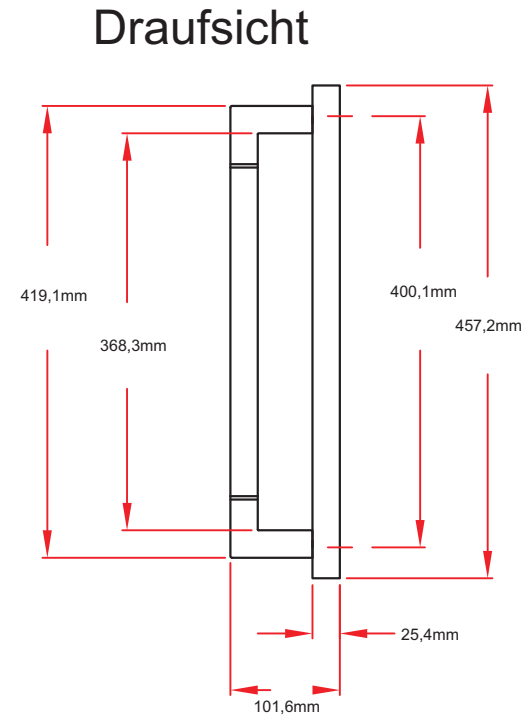

Art.Nr.0-0C16TWL

Lynx Küchenrollenhalter LUX

Gerätemaße

Frontansicht

Draufsicht

Seitenansicht