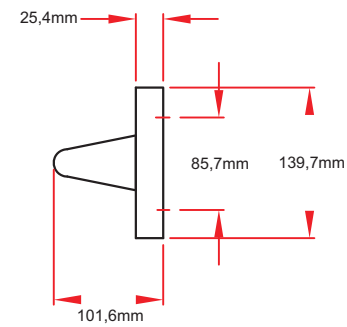

Art.Nr.0-0C16TWL

Lynx Küchenrollenhalter LUX

Gerätemaße

Frontansicht

Draufsicht

Seitenansicht